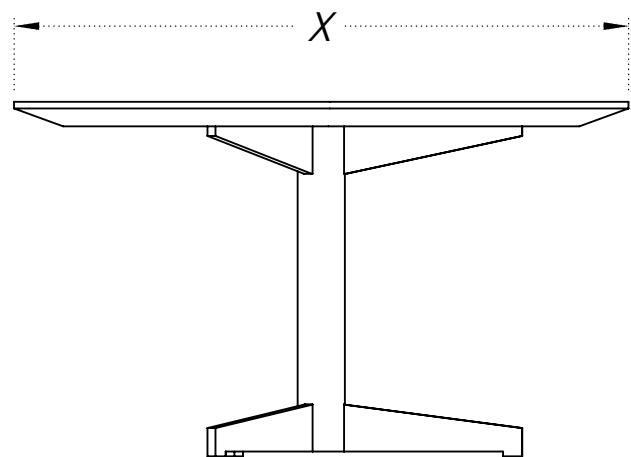

<i>REF</i>	<i>X</i>	<i>Y</i>	<i>Z</i>
<i>MEC39325</i>	<i>140</i>	<i>80</i>	<i>32</i>

Tissot
móveis

MEC OVAL SOHO

BRUNO FAUCZ

REF	X	Z
MEC39326	Ø65	38

Tissot
móveis

MEC REDONDA SOHO

BRUNO FAUCZ