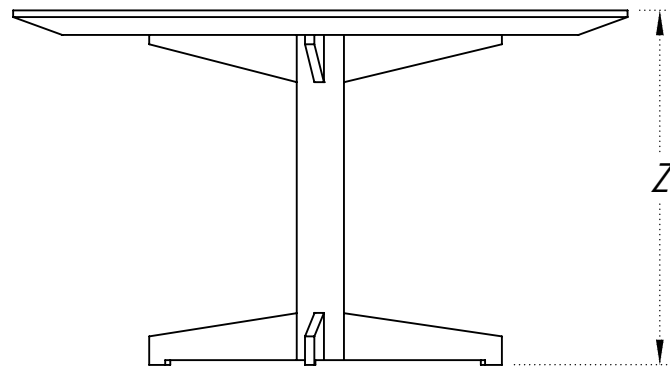

<i>REF</i>	<i>X</i>	<i>Y</i>	<i>Z</i>
<i>MEC39325</i>	<i>140</i>	<i>80</i>	<i>32</i>

Tissot
móveis

MEC OVAL SOHO

BRUNO FAUCZ

REF	X	Z
MEC39326	Ø65	38

Tissot
móveis

MEC REDONDA SOHO

BRUNO FAUCZ