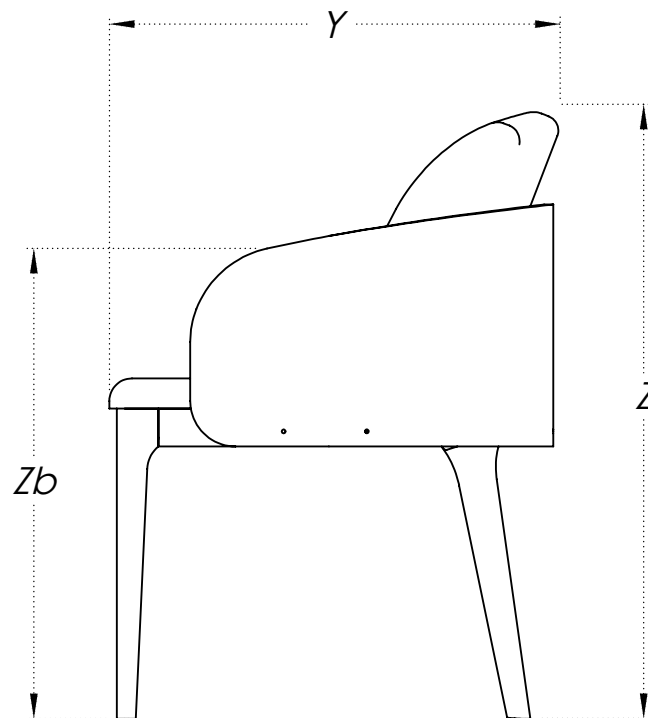

REF	X	Y	Z	Za	ENCOSTO
CAD38965	50	57	81	45	TECIDO
CAD38967					COURO

	
Descrição	Cadeira Orion SB
	Referência
Desenho	STUDIO TISSOT

REF	X	Y	Z	Za	Zb
CAD38966	59	59	81	45	62

Tissot
móveis

CAD ORION CB

STUDIO TISSOT