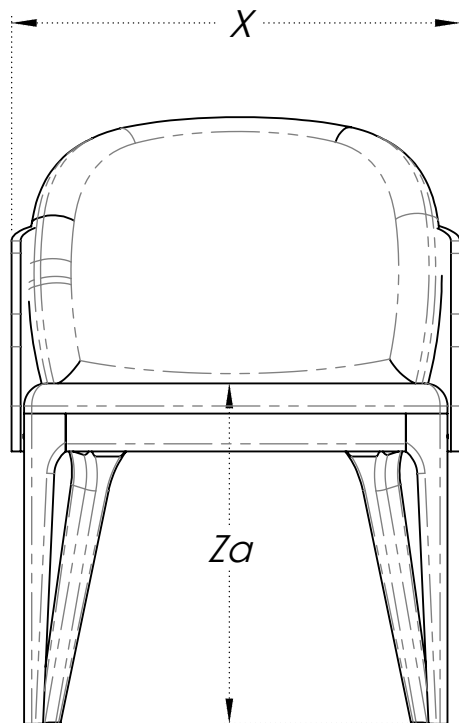

REF	X	Y	Z	Za	ENCOSTO
CAD38965	50	57	81	45	TECIDO
CAD38967					COURO

	
Descrição	Cadeira Orion SB
	Referência
Desenho	STUDIO TISSOT

REF	X	Y	Z	Za	Zb
CAD38966	59	59	81	45	62

Tissot
móveis

CAD ORION CB

STUDIO TISSOT