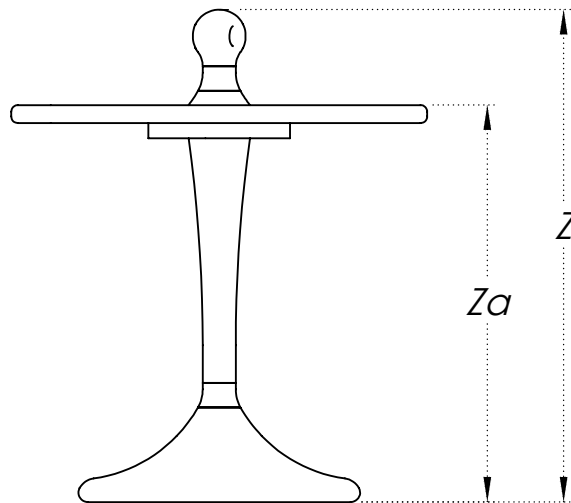

REF
MAL39000

X
Ø30

Z
49

Tissot
móveis

MAL UNO

BRUNO FAUCZ

<i>REF</i>	<i>X</i>	<i>Xa</i>	<i>Z</i>	<i>Za</i>
<i>MAL39001</i>	<i>Ø44</i>	<i>Ø30</i>	<i>52</i>	<i>42</i>

Tissot
móveis

MAL DUE

BRUNO FAUCZ

REF
MAL39002

X
Ø36

Z
56

Tissot
móveis

MAL TRE

BRUNO FAUCZ