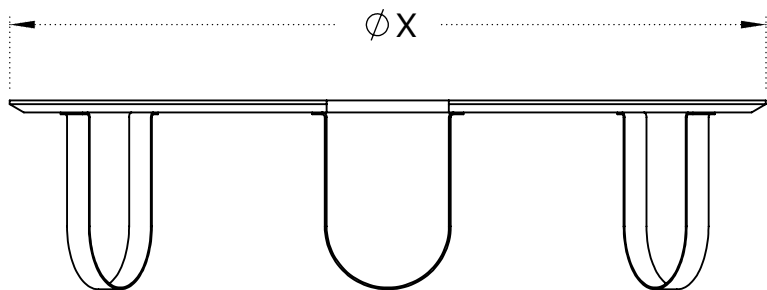

REF	X	Z
MEC 39615	$\phi 50$	40

Tissot
móveis

MEC CORDON ALTA

LUCIANO SANTELLI

<i>REF</i>	<i>X</i>	<i>Z</i>
<i>MEC 39610</i>	<i>Ø120</i>	<i>30</i>

Tissot
móveis

MEC CORDON BAIXA

LUCIANO SANTELLI