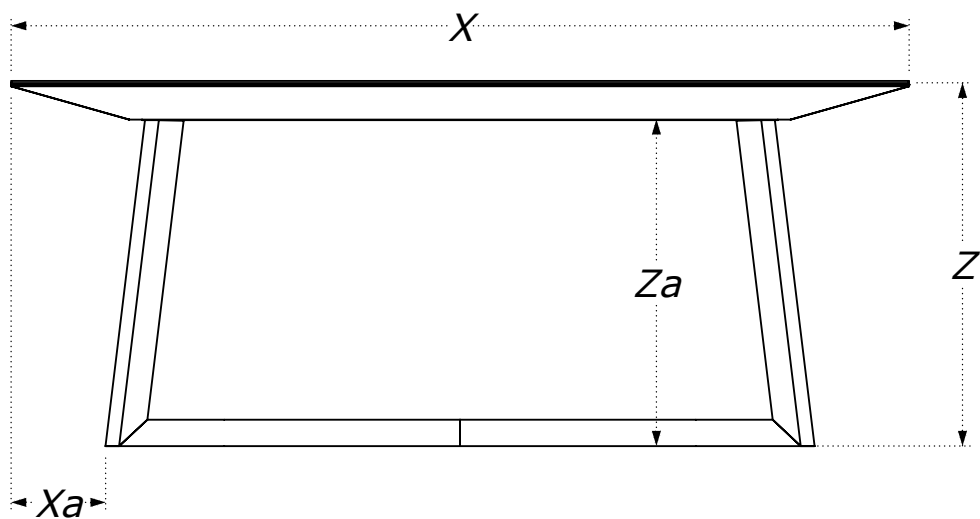

REF	X	Y	Z	Xa	Ya	Za
MEJ39221	200	110	77	25	29	69
MEJ39222	220	110	77	35	29	69
MEJ39223	240	120	77	45	34	69
MEJ39224	260	120	77	55	34	69
MEJ39225	280	120	77	65	34	69
MEJ39226	300	120	77	75	34	69