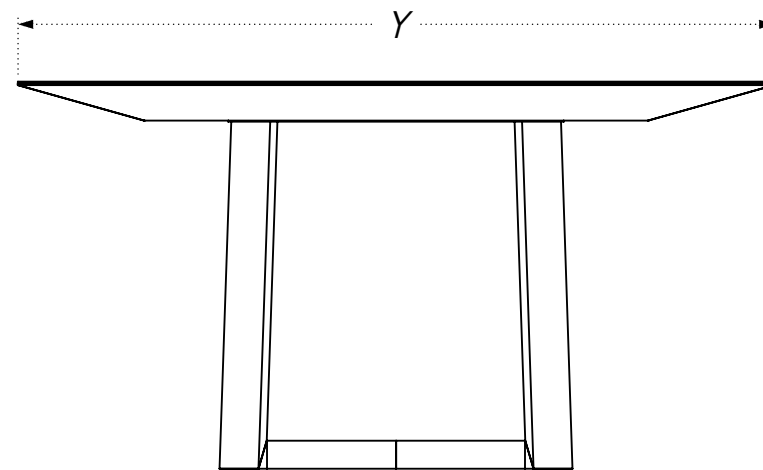

Tissot
móveis

MEJ FERRERO QUADRADA OVALADA

FABRÍCIO RONCCA

REF	X	Y	Z	Za
MEJ39205	100	100	77	69
MEJ39206	120	120	77	69
MEJ39207	140	140	77	69
MEJ39208	150	150	77	69
MEJ39209	160	160	77	69

Tissot
móveis

MEJ FERRERO QUADRADA