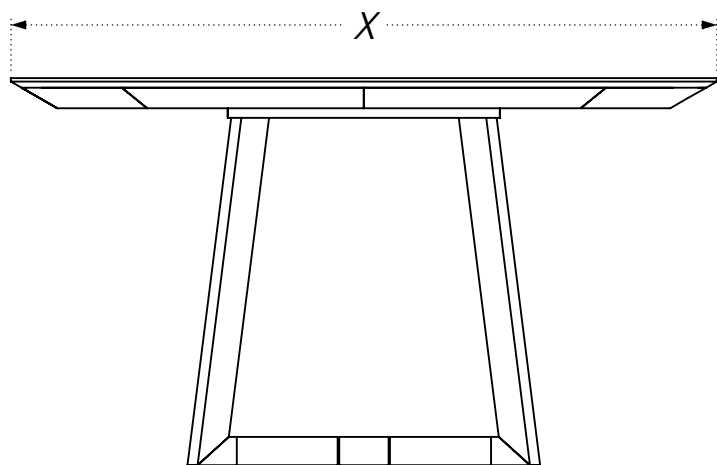

<i>REF</i>	<i>X</i>	<i>Z</i>	<i>Za</i>
<i>MEJ39213</i>	<i>Ø120</i>	<i>77</i>	<i>69</i>
<i>MEJ39214</i>	<i>Ø140</i>	<i>77</i>	<i>69</i>
<i>MEJ39215</i>	<i>Ø160</i>	<i>77</i>	<i>69</i>
<i>MEJ39228</i>	<i>Ø180</i>	<i>77</i>	<i>69</i>