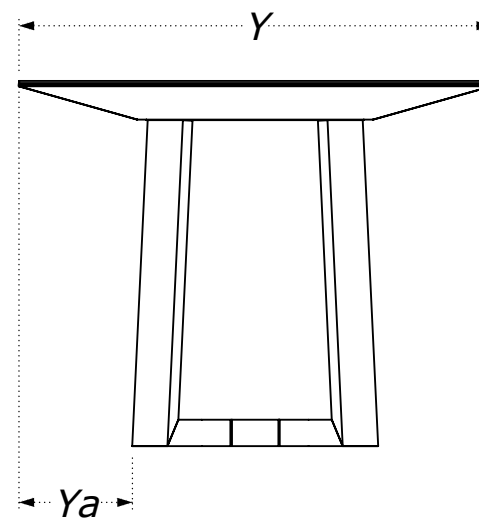

Tissot
móveis

MEJ FERRO RETANGULAR OVALADO

FABRÍCIO RONCCA

REF	X	Y	Z	Xa	Ya	Za
MEJ39221	200	110	77	25	29	69
MEJ39222	220	110	77	35	29	69
MEJ39223	240	120	77	45	34	69
MEJ39224	260	120	77	55	34	69
MEJ39225	280	120	77	65	34	69
MEJ39226	300	120	77	75	34	69